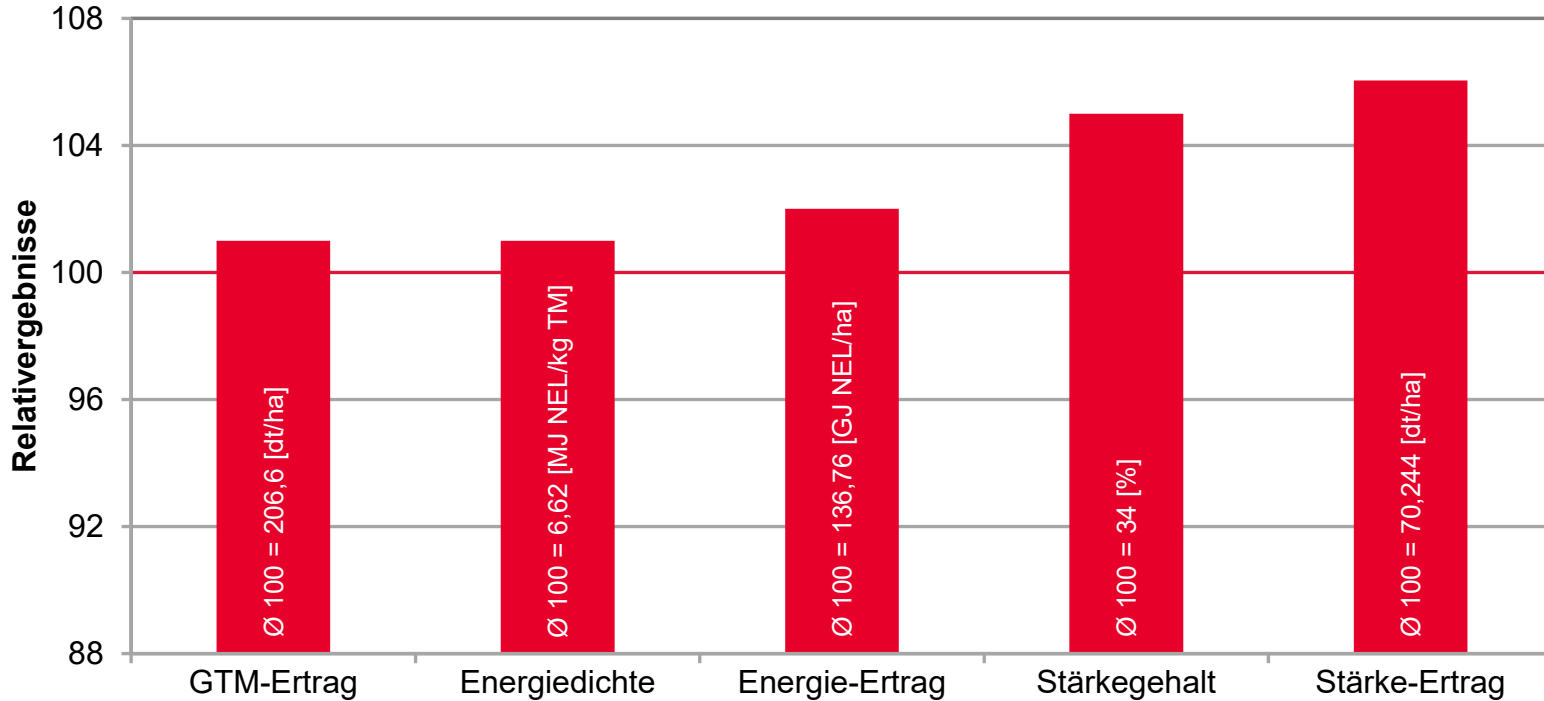

Quelle: LWK SH 2021-2023, LSV Silomais früh, 12 Standorte, Mittel SH, zweijährig geprüft, teilweise Verrechnung Limagrain

LG 31.223 - DIE MASSE MACHT'S

LSV Silomais früh, SH 2021-2023

Quelle: LWK SH 2021-2023, LSV Silomais früh, 12 Standorte, Mittel SH, teilweise Verrechnung Limagrain

LG 31.238 - STARKE ERTRÄGE!

LSV Silomais mittelfrüh, SH 2021-2023

Quelle: LWK SH 2021-2023, LSV Silomais mittelfrüh, 12 Standorte, Mittel SH, teilweise Verrechnung Limagrain

LG 32.257 - STARK IM NORDEN

LSV Silomais mittelfrüh, SH 2021-2023

Quelle: LWK SH 2021-2023, LSV Silomais mittelfrüh, 12 Standorte, Mittel SH, zweijährig geprüft, teilweise Verrechnung Limagrains

LG 31.245 - VEREINT QUALITÄT UND MASSE

LSV Silomais mittelfrüh, SH 2023

Quelle: LWK SH 2023, LSV Silomais mittelfrüh, 4 Standorte, Mittel SH