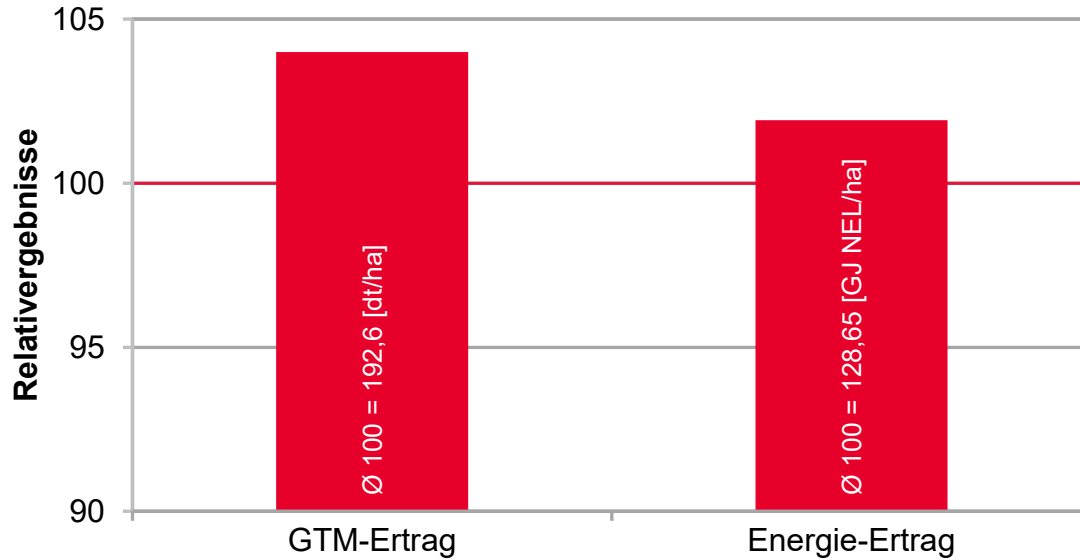

LG 31.205 - TOP QUALITÄT BEI SICHERER ABREIFE

LSV Silomais früh, SH 2023

Quelle: LWK SH 2023, LSV Silomais früh, 4 Standorte, Mittel SH

LG 31.207 - MASSE & QUALITÄT FÜR SH!

LSV Silomais früh, SH 2021-2023

Quelle: LWK SH 2021-2023, LSV Silomais früh, 12 Standorte, Mittel SH, zweijährig geprüft, teilweise Verrechnung Limagrain

LG 31.223 - DIE MASSE MACHT'S

LSV Silomais früh, SH 2021-2023

Quelle: LWK SH 2021-2023, LSV Silomais früh, 12 Standorte, Mittel SH, teilweise Verrechnung Limagrain