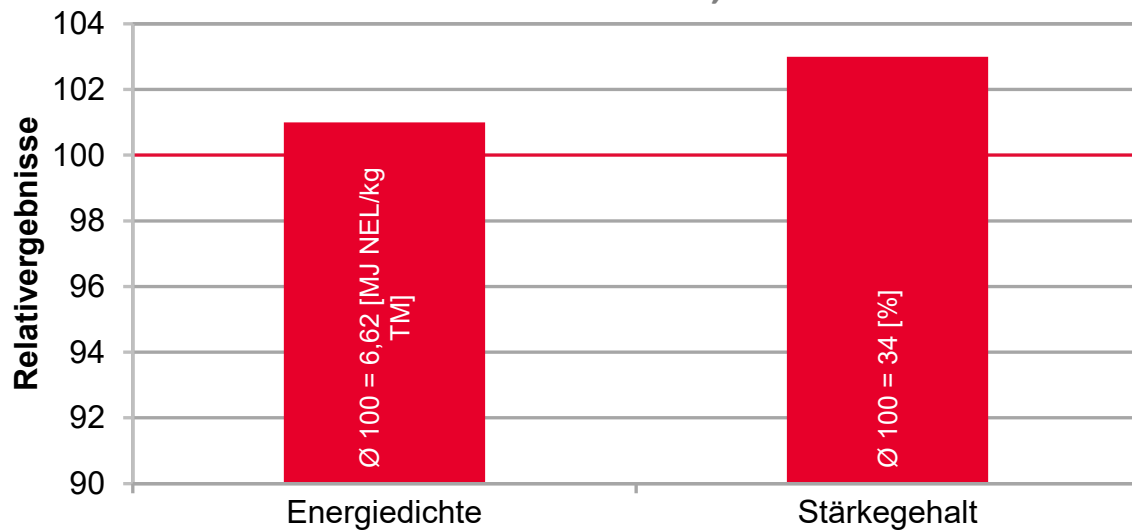

Silomais

Schleswig-Holstein

Silomais

ASHLEY - STARKER FUTTERWERT!

LSV Silomais mittelfrüh, SH 2021-2023

Quelle: LWK SH 2021-2023, LSV Silomais mittelfrüh, 12 Standorte, Mittel SH, zweijährig geprüft, teilweise Verrechnung Limagrains

LG 31.205 - TOP QUALITÄT BEI SICHERER ABREIFE

LSV Silomais früh, SH 2023

Quelle: LWK SH 2023, LSV Silomais früh, 4 Standorte, Mittel SH

LG 31.207 - MASSE & QUALITÄT FÜR SH!

LSV Silomais früh, SH 2021-2023

Quelle: LWK SH 2021-2023, LSV Silomais früh, 12 Standorte, Mittel SH, zweijährig geprüft, teilweise Verrechnung Limagrain

LG 31.223 - DIE MASSE MACHT'S

LSV Silomais früh, SH 2021-2023

Quelle: LWK SH 2021-2023, LSV Silomais früh, 12 Standorte, Mittel SH, teilweise Verrechnung Limagrain