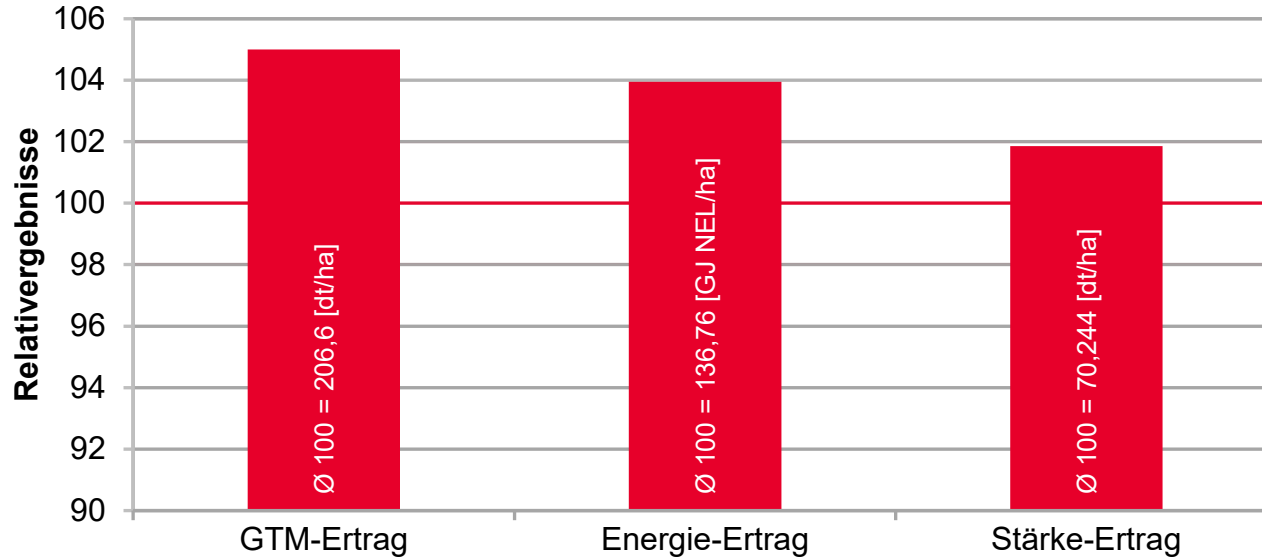

Quelle: LWK SH 2021-2023, LSV Silomais mittelfrüh, 12 Standorte, Mittel SH, zweijährig geprüft, teilweise Verrechnung Limagrains

LG 31.245 - VEREINT QUALITÄT UND MASSE

LSV Silomais mittelfrüh, SH 2023

Quelle: LWK SH 2023, LSV Silomais mittelfrüh, 4 Standorte, Mittel SH

LG 30.258 - DER KLASSIKER FÜR DAS SILO

LSV Silomais mittelfrüh, SH 2021-2023

Quelle: LWK SH 2021-2023, LSV Silomais mittelfrüh, 12 Standorte, Mittel SH, teilweise Verrechnung Limagrain

LG 31.272 - DER MASSEBRINGER IM NORDEN

LSV Silomais mittelfrüh, SH 2021-2023

Quelle: LWK SH 2021-2023, LSV Silomais mittelfrüh, 12 Standorte, Mittel SH, teilweise Verrechnung Limagrain

Limagrain GmbH
Griewenkamp 2, 31234 Edemissen
Telefon: 05176-989110, Fax: 05176-7060
LG@Limagrain.de
www.LGseeds.de