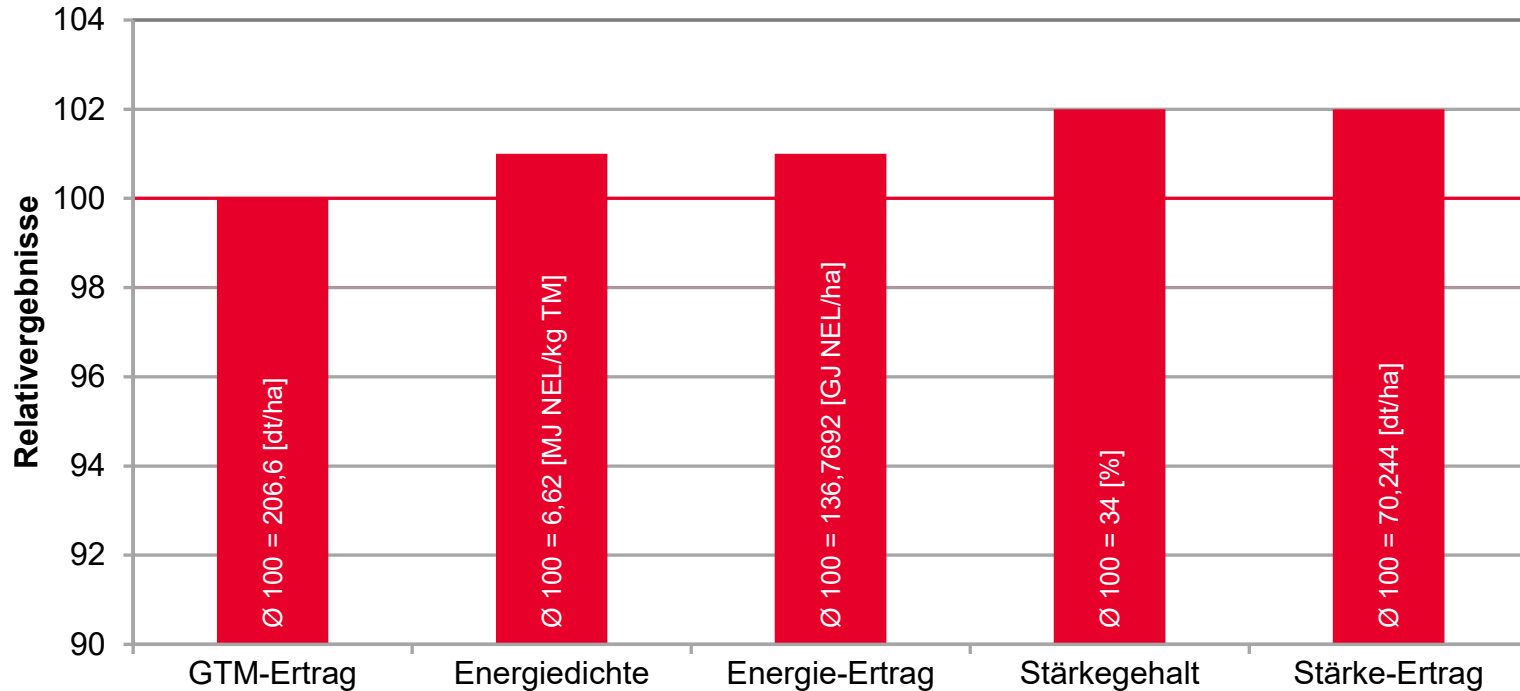

Quelle: LWK SH 2021-2023, LSV Silomais mittelfrüh, 12 Standorte, Mittel SH, zweijährig geprüft, teilweise Verrechnung Limagrains

LG 31.245 - VEREINT QUALITÄT UND MASSE

LSV Silomais mittelfrüh, SH 2023

Quelle: LWK SH 2023, LSV Silomais mittelfrüh, 4 Standorte, Mittel SH

LG 30.258 - DER KLASSIKER FÜR DAS SILO

LSV Silomais mittelfrüh, SH 2021-2023

Quelle: LWK SH 2021-2023, LSV Silomais mittelfrüh, 12 Standorte, Mittel SH, teilweise Verrechnung Limagrain

LG 31.272 - DER MASSEBRINGER IM NORDEN