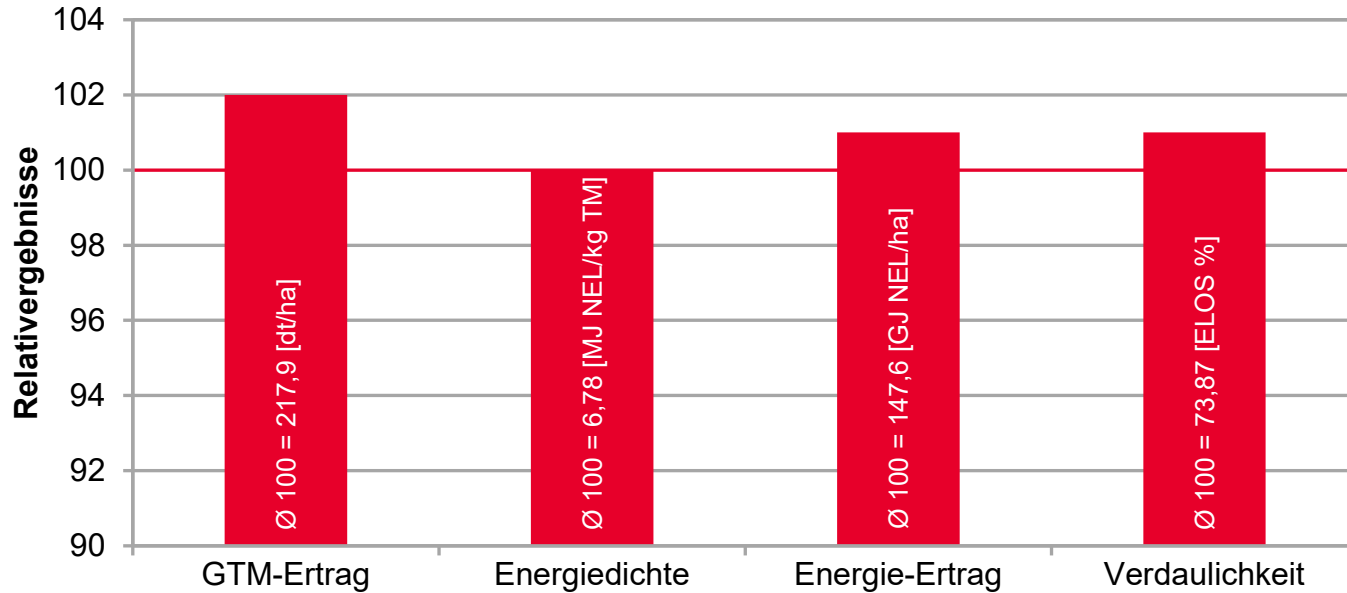

Quelle: LWK SH 2021-2023, LSV Silomais früh, 12 Standorte, Mittel SH, zweijährig geprüft, teilweise Verrechnung Limagrain

LG 31.223 - DIE MASSE MACHT'S

LSV Silomais früh, SH 2021-2023

Quelle: LWK SH 2021-2023, LSV Silomais früh, 12 Standorte, Mittel SH, teilweise Verrechnung Limagrain

LG 31.238 - STARKE ERTRÄGE!

LSV Silomais mittelfrüh, SH 2021-2023

Quelle: LWK SH 2021-2023, LSV Silomais mittelfrüh, 12 Standorte, Mittel SH, teilweise Verrechnung Limagrain

LG 32.257 - STARK IM NORDEN

LSV Silomais mittelfrüh, SH 2021-2023

Quelle: LWK SH 2021-2023, LSV Silomais mittelfrüh, 12 Standorte, Mittel SH, zweijährig geprüft, teilweise Verrechnung Limagrains

LG 31.245 - VEREINT QUALITÄT UND MASSE

LSV Silomais mittelfrüh, SH 2023

Quelle: LWK SH 2023, LSV Silomais mittelfrüh, 4 Standorte, Mittel SH