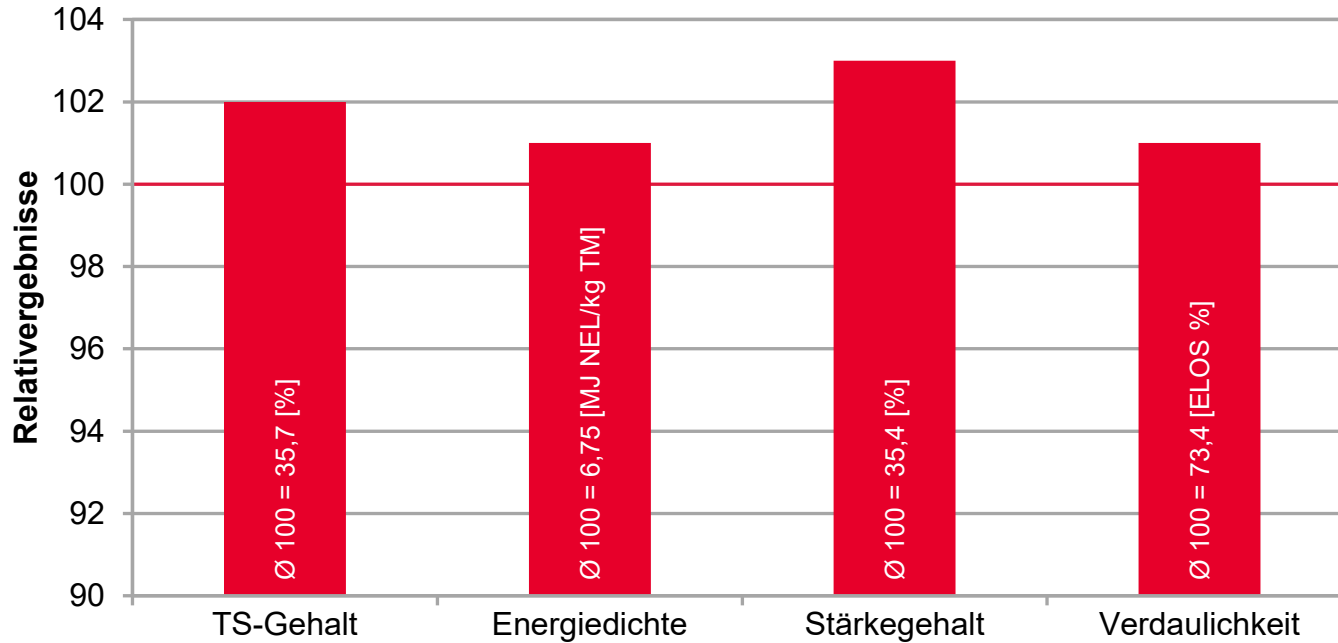

Silomais

Schleswig-Holstein

Silomais

ASHLEY - STARKER FUTTERWERT!

LSV Silomais mittelfrüh, SH 2021-2023

Quelle: LWK SH 2021-2023, LSV Silomais mittelfrüh, 12 Standorte, Mittel SH, zweijährig geprüft, teilweise Verrechnung Limagrains

LG 31.205 - TOP QUALITÄT BEI SICHERER ABREIFE

LSV Silomais früh, SH 2023

Quelle: LWK SH 2023, LSV Silomais früh, 4 Standorte, Mittel SH

LG 31.207 - MASSE & QUALITÄT FÜR SH!

LSV Silomais früh, SH 2021-2023