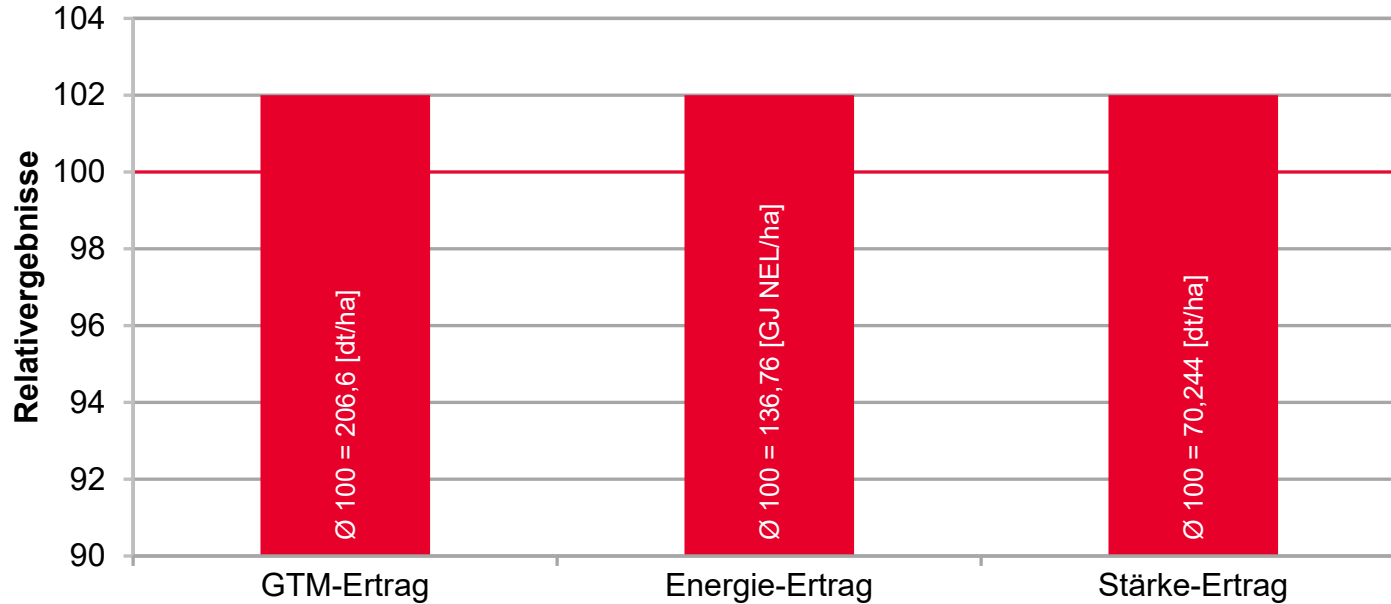

Quelle: LWK SH 2021-2023, LSV Silomais früh, 12 Standorte, Mittel SH, zweijährig geprüft, teilweise Verrechnung Limagrain

LG 31.223 - DIE MASSE MACHT'S

LSV Silomais früh, SH 2021-2023

Quelle: LWK SH 2021-2023, LSV Silomais früh, 12 Standorte, Mittel SH, teilweise Verrechnung Limagrain

LG 31.238 - STARKE ERTRÄGE!

LSV Silomais mittelfrüh, SH 2021-2023

Quelle: LWK SH 2021-2023, LSV Silomais mittelfrüh, 12 Standorte, Mittel SH, teilweise Verrechnung Limagrain

LG 32.257 - STARK IM NORDEN

LSV Silomais mittelfrüh, SH 2021-2023