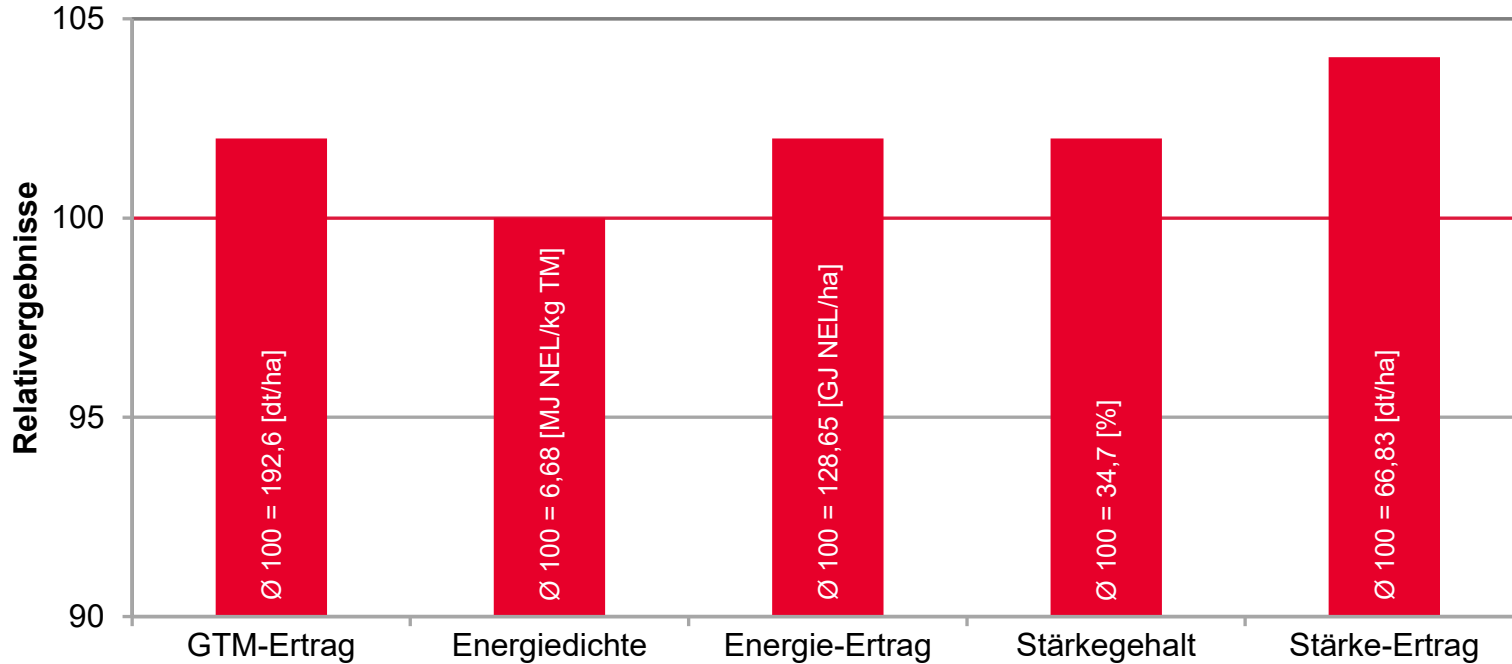

LG 31.205 - TOP QUALITÄT BEI SICHERER ABREIFE

LSV Silomais früh, SH 2023

Quelle: LWK SH 2023, LSV Silomais früh, 4 Standorte, Mittel SH

LG 31.207 - MASSE & QUALITÄT FÜR SH!

LSV Silomais früh, SH 2021-2023

Quelle: LWK SH 2021-2023, LSV Silomais früh, 12 Standorte, Mittel SH, zweijährig geprüft, teilweise Verrechnung Limagrain

LG 31.223 - DIE MASSE MACHT'S

LSV Silomais früh, SH 2021-2023

Quelle: LWK SH 2021-2023, LSV Silomais früh, 12 Standorte, Mittel SH, teilweise Verrechnung Limagrain